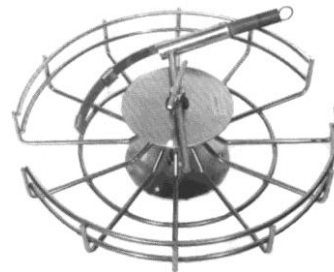

Příslušenství pro páskování odvíječe

PWL PW
pro cyklický návin

PWL LW
pro jednovrstvý návin

PWL PP
pro PP a PET pásku

PWL BAL
pro 1 nebo 2 ks
jednovrstvý návin

PWL CA
ležící pro
cyklický návin

spony

Otevřené, uzavřené, zásobníkové
Lakované i pozink

ochrana rohů

obslužné jednotky

Regulace tlaku, domazávání
a odloučení vody z tlak. vzduchu

vyvažovače

2,5 – 5,0 kg
3,5 – 6,0 kg
4,5 – 9,0 kg
7,5 – 11,5 kg
10,0 – 14,0 kg
13,5 – 17,0 kg
a další

nůžky

PWL 50
pro pásku 19 – 31,75 x 1,45 mm

PWL 25
bezpečnostní nůžky do 31,75 x 1 mm

PWL 30
pro pásku do 31,75 x 1 mm

PWL 1 000

optimální řešení pro
fragmentaci ocelové i
plastové pásky