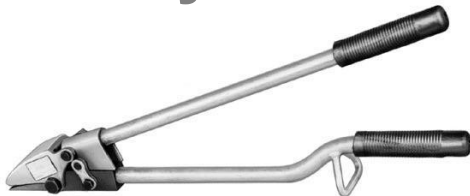

Příslušenství pro páskování odvíječe

PWL PW
pro cyklický návin

PWL LW
pro jednovrstvý návin

PWL PP
pro PP a PET pásku

PWL BAL
pro 1 nebo 2 ks
jednovrstvý návin

PWL CA
ležící pro
cyklický návin

spony

Otevřené, uzavřené, zásobníkové
Lakované i pozink

ochrana rohů

obslužné jednotky

Regulace tlaku, domazávání
a odloučení vody z tlak. vzduchu

vyvažovače

2,5 – 5,0 kg
3,5 – 6,0 kg
4,5 – 9,0 kg
7,5 – 11,5 kg
10,0 – 14,0 kg
13,5 – 17,0 kg
a další

nůžky

PWL 50
pro pásku 19 – 31,75 x 1,45 mm

PWL 25
bezpečnostní nůžky do 31,75 x 1 mm

PWL 30
pro pásku do 31,75 x 1 mm

PWL 1 000

optimální řešení pro
fragmentaci ocelové i
plastové pásky