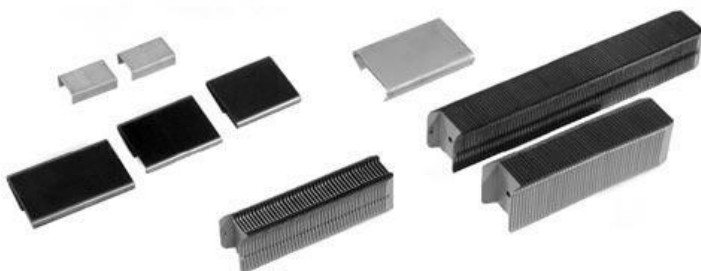

Příslušenství pro páskování odvíječe

PWL PW
pro cyklický návin

PWL LW
pro jednovrstvý návin

PWL PP
pro PP a PET pásku

PWL BAL
pro 1 nebo 2 ks
jednovrstvý návin

PWL CA
ležící pro
cyklický návin

spony

Otevřené, uzavřené, zásobníkové
Lakované i pozink

ochrana rohů

obslužné jednotky

Regulace tlaku, domazávání
a odloučení vody z tlak. vzduchu

vyvažovače

2,5 – 5,0 kg
3,5 – 6,0 kg
4,5 – 9,0 kg
7,5 – 11,5 kg
10,0 – 14,0 kg
13,5 – 17,0 kg
a další

nůžky

PWL 50
pro pásku 19 – 31,75 x 1,45 mm

PWL 25
bezpečnostní nůžky do 31,75 x 1 mm

PWL 30
pro pásku do 31,75 x 1 mm

PWL 1 000

optimální řešení pro
fragmentaci ocelové i
plastové pásky