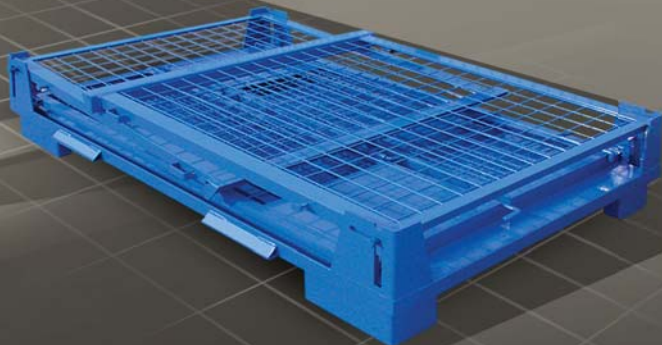

Prepravné a skladovacie kontajnery

Rollkontajnery

Gitterbox - skladací

Gitterboxy

- skladací gitterbox je možné rozložiť a zložiť iba jedným pracovníkom
- rýchle a jednoduché zloženie / rozloženie
- výhoda efektívnejšej prepravy. N
- výhoda skladovania
- nosnosť je 1000 kg
- stohovateľnosť do 3000 kg, kompatibilné stohovanie s klasickými gitterboxami
- povrchová úprava komaxit, ktorá je neporovnateľne kvalitnejšia s dlhšou životnosťou ako lak
- plechová alebo drevená podlaha
- pri väčších odberoch cena dohodou emusíte platiť pri preprave za vzduch ako pri zváraných

Rollkontajnery

- stohovateľný až 3 ks
- brzdený
- možnosť úpravy podľa požiadaviek zákazníka (napr. výška, farba atď.)
- komaxitové alebo pozinkované
- nosnosť do 200 kg
- možnosť dodávky aj s ťažným zariadením

Ostatné prepravné a skladovacie kontajnery

Skladovací vozík

- stohovateľný až 3 ks
- brzdený
- možnosť úpravy podľa požiadaviek zákazníka (napr. výška, farba atď.)
- komaxitové alebo

Skladovací vozík

- stohovateľný až 3 ks
- brzdený
- možnosť úpravy podľa požiadaviek zákazníka

Skladovacia ohrada

- stohovateľný až 3 ks
- brzdený
- možnosť úpravy podľa požiadaviek zákazníka

Skladovací vozík

- stohovateľný až 3 ks
- brzdený
- možnosť úpravy podľa požiadaviek zákazníka

Prepravná paleta